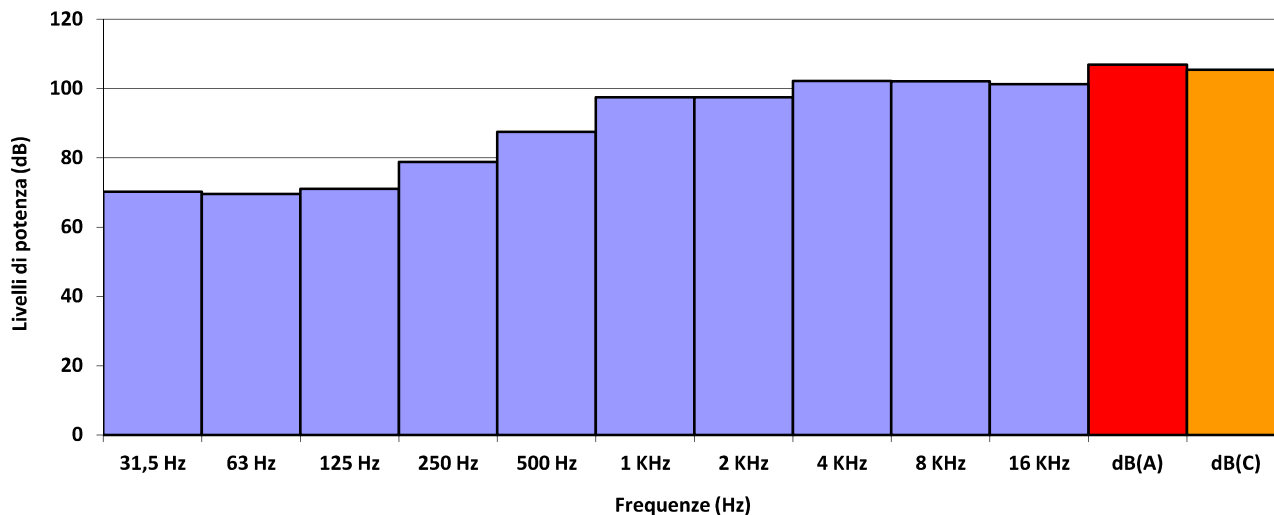

ANALISI SPETTRALE

Hz										TOTALE	
31,5	63	125	250	500	1K	2K	4K	8K	16K	dB(A)	dB(C)
70,2	69,6	71,1	78,8	87,5	97,5	97,5	102,2	102,1	101,3	106,9	105,4