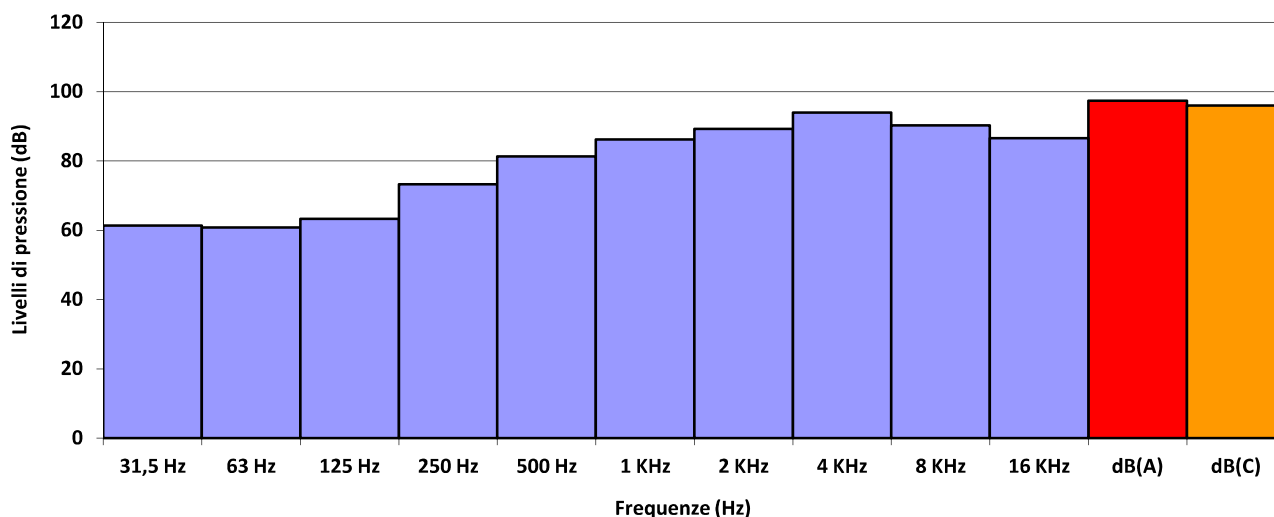

Annotazioni: profilato C

Data rilievo: 25.06.2009

LIVELLI DI PRESSIONE ACUSTICA
L_{Aeq} dB(A) 98,6

L_{Ceq} dB(C) 97,2

LIVELLO DI PICCO
L_{peak} dB(C) 114,9

ANALISI SPETTRALE

| Hz | | | | | | | | | | TOTALE | |
|------|------|------|------|------|------|------|------|------|------|--------|-------|
| 31,5 | 63 | 125 | 250 | 500 | 1K | 2K | 4K | 8K | 16K | dB(A) | dB(C) |
| 61,4 | 60,8 | 63,3 | 73,3 | 81,3 | 86,2 | 89,3 | 94,0 | 90,3 | 86,6 | 97,4 | 96,0 |