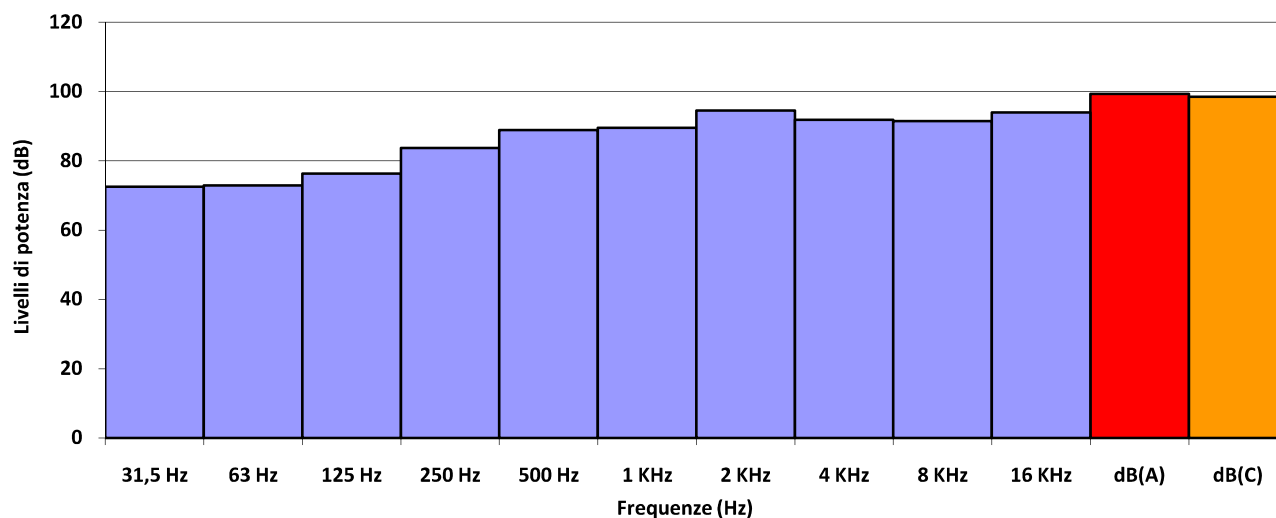

PISTOLA SPARACHIODI

Rif.: 973-(IEC-26)-RPO-01

Marca:	RURMEC
Modello:	RM 8
Potenza:	
Dati fabbricante:	
Accessorio:	
Attività:	chiodatura
Materiale:	assi in legno
Annotazioni:	
Data rilievo:	09.06.2009
POTENZA SONORA	
L_w dB(A)	99

ANALISI SPETTRALE

Hz										TOTALE	
31,5	63	125	250	500	1K	2K	4K	8K	16K	dB(A)	dB(C)
72,5	72,9	76,3	83,7	88,9	89,5	94,5	91,9	91,5	94,0	99,3	98,5

STRUMENTAZIONE

Strumento / Marca	Modello	Matricola	Data Taratura
Fonometro Bruel & Kjaer	2250		22/03/2009
Microfono Bruel & Kjaer	4189		22/03/2009