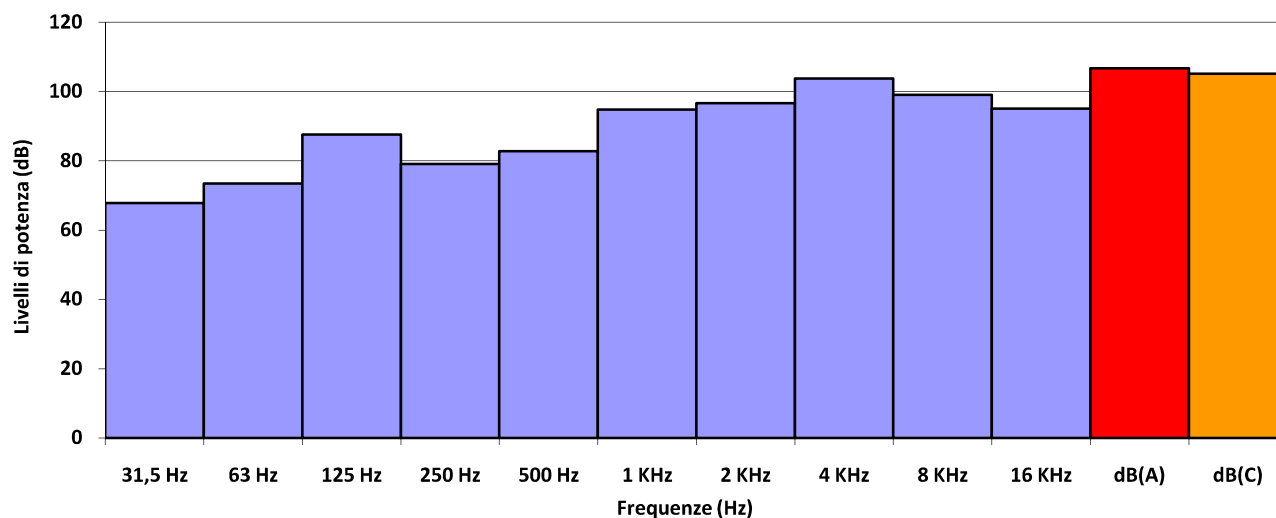

LEVIGATRICE

Rif.: 963-(IEC-83)-RPO-01

Marca: BOSCH**Modello:** PSS 230**Potenza:** 150,00 W**Dati fabbricante:****Accessorio:****Attività:** levigatura**Materiale:** asse di legno**Annotazioni:****Data rilievo:** 26.11.2009

POTENZA SONORA

L_w dB(A) 107**ANALISI SPETTRALE**

Hz										TOTALE	
31,5	63	125	250	500	1K	2K	4K	8K	16K	dB(A)	dB(C)
67,8	73,5	87,6	79,1	82,8	94,8	96,7	103,8	99,1	95,1	106,7	105,2

**STRUMENTAZIONE**

Strumento / Marca	Modello	Matricola	Data Taratura
Fonometro Bruel & Kjaer	2250		22/03/2009
Microfono Bruel & Kjaer	4189		22/03/2009