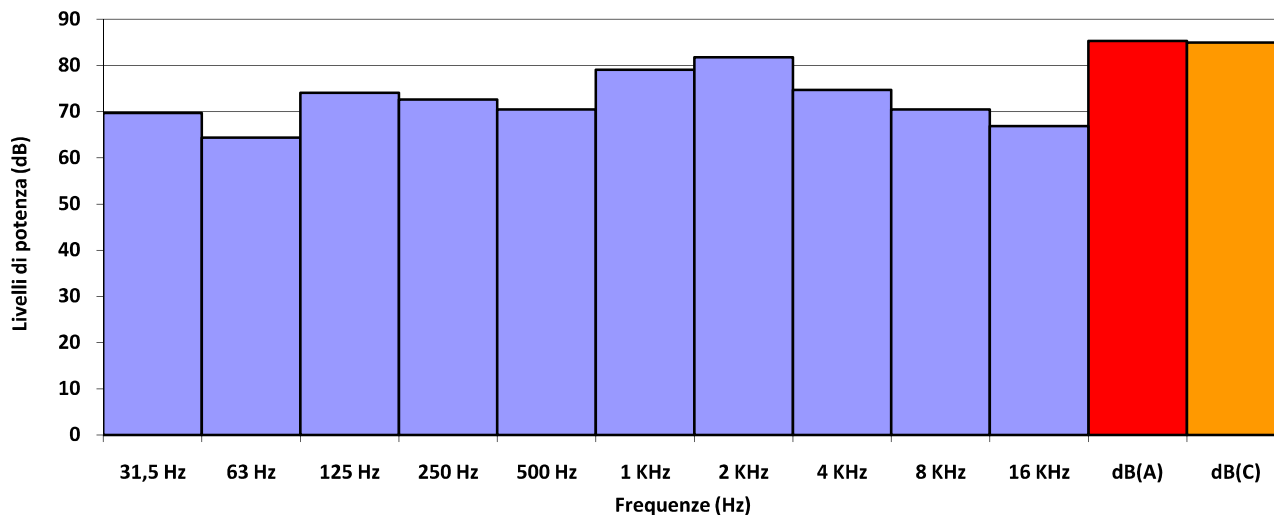

IMPASTATRICE

Rif.: 962-(IEC-17)-RPO-01

Marca: MALTECH**Modello:** M 25**Potenza:** 3,00 KW**Dati fabbricante:****Accessorio:****Attività:** miscelazione**Materiale:** impasto**Annotazioni:****Data rilievo:** 09.06.2009

POTENZA SONORA

L_w dB(A) 85**ANALISI SPETTRALE**

Hz										TOTALE	
31,5	63	125	250	500	1K	2K	4K	8K	16K	dB(A)	dB(C)
69,7	64,4	74,1	72,6	70,5	79,1	81,8	74,7	70,5	66,9	85,3	85,0

**STRUMENTAZIONE**

Strumento / Marca	Modello	Matricola	Data Taratura
Fonometro Bruel & Kjaer	2250		22/03/2009
Microfono Bruel & Kjaer	4189		22/03/2009