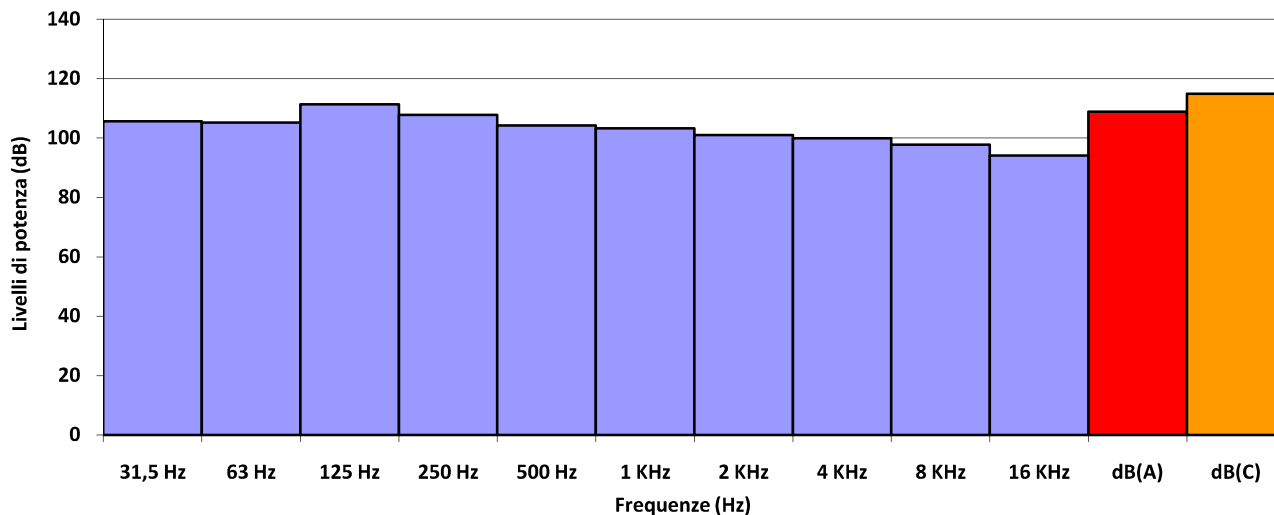

ESCAVATORE

Rif.: 953-(IEC-74)-RPO-01

Marca: NEW HOLLAND KOBELCO**Modello:** E215**Potenza:** 118 KW**Dati fabbricante:****Accessorio:** magnete (Zanetti ESA 125 HY)**Attività:** recupero**Materiale:** tondini in ferro**Annotazioni:****Data rilievo:** 06.11.2009

POTENZA SONORA

L_w dB(A) 109**ANALISI SPETTRALE**

Hz										TOTALE	
31,5	63	125	250	500	1K	2K	4K	8K	16K	dB(A)	dB(C)
105,7	105,2	111,4	107,8	104,3	103,3	101,0	99,9	97,8	94,1	108,9	114,9

**STRUMENTAZIONE**