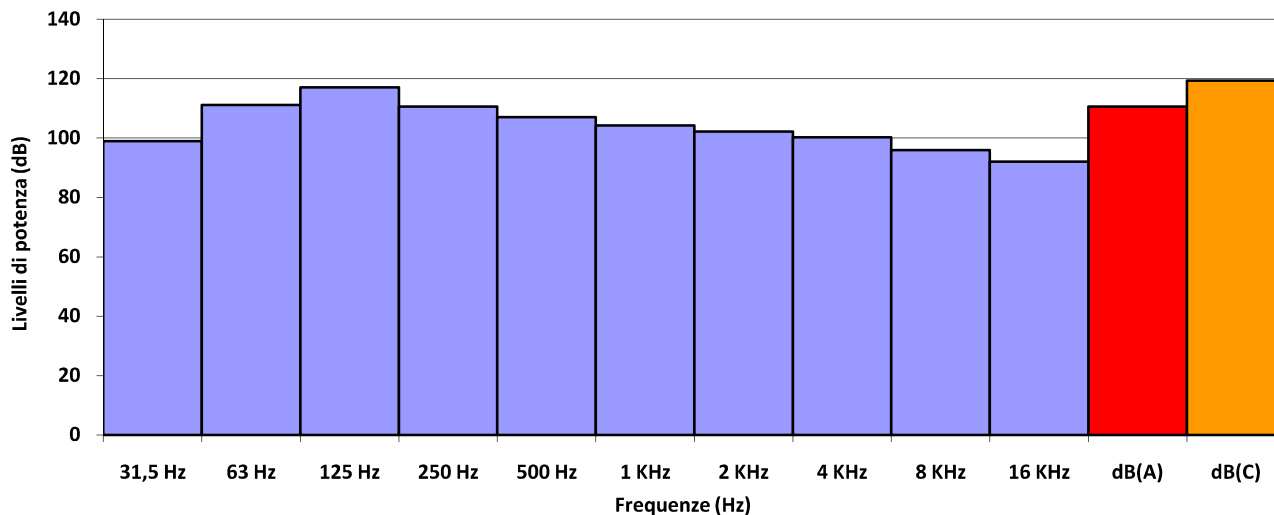

ESCAVATORE

Rif.: 951-(IEC-73)-RPO-01

Marca:	FIAT-HITACHI
Modello:	EX455
Potenza:	
Dati fabbricante:	
Accessorio:	cesoia per demolizioni
Attività:	frantumazione
Materiale:	blocchi in c.a.
Annotazioni:	
Data rilievo:	06.11.2009
POTENZA SONORA	
L_w dB(A)	111

**ANALISI SPETTRALE**

Hz										TOTALE	
31,5	63	125	250	500	1K	2K	4K	8K	16K	dB(A)	dB(C)
99,0	111,2	117,1	110,6	107,1	104,3	102,2	100,3	96,0	92,1	110,6	119,3

**STRUMENTAZIONE**

Strumento / Marca	Modello	Matricola	Data Taratura
Fonometro Bruel & Kjaer	2250		22/03/2009
Microfono Bruel & Kjaer	4189		22/03/2009