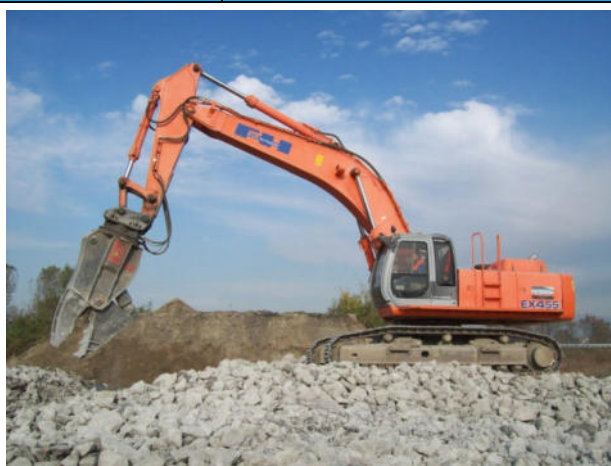

ESCAVATORE

Rif.: 951-(IEC-73)-RPO-01

Marca:	FIAT-HITACHI
Modello:	EX455
Potenza:	
Dati fabbricante:	
Accessorio:	cesoia per demolizioni
Attività:	frantumazione
Materiale:	blocchi in c.a.
Annotazioni:	
Data rilievo:	06.11.2009
POTENZA SONORA	
L_w dB(A)	111