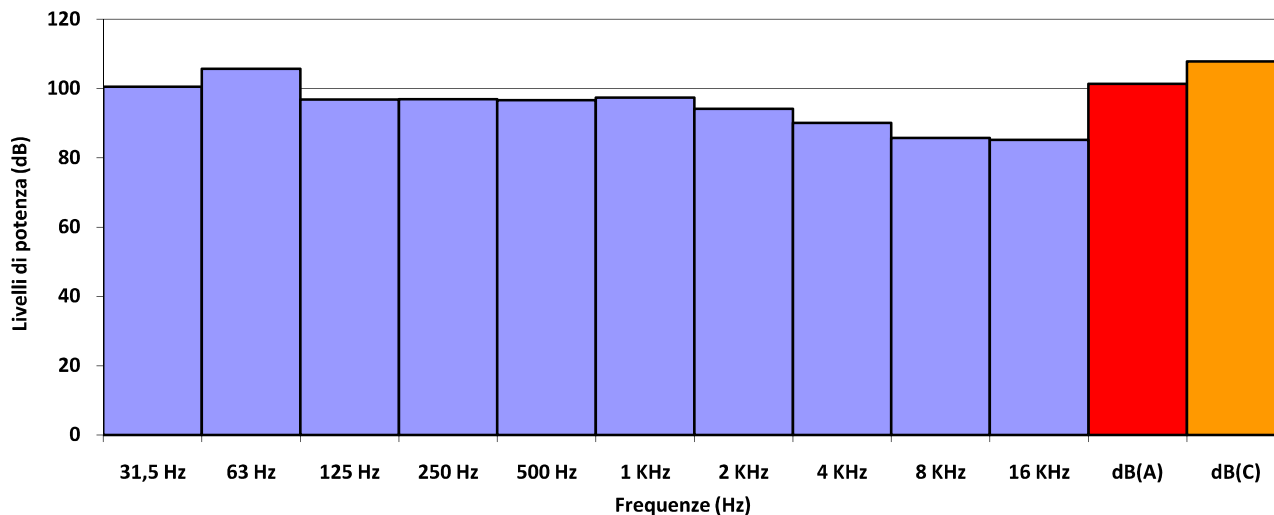

AUTOCARRO

Rif.: 949-(IEC-60)-RPO-01

Marca:	MERCEDES BENZ
Modello:	ACTROS 3343
Potenza:	315 KW
Dati fabbricante:	
Accessorio:	
Attività:	
Materiale:	
Annotazioni:	motore a medio regime
Data rilievo:	28.10.2009
POTENZA SONORA	
L_w dB(A)	101

**ANALISI SPETTRALE**

Hz										TOTALE	
31,5	63	125	250	500	1K	2K	4K	8K	16K	dB(A)	dB(C)
100,5	105,7	96,8	96,9	96,7	97,4	94,2	90,1	85,8	85,2	101,4	107,8

**STRUMENTAZIONE**

Strumento / Marca	Modello	Matricola	Data Taratura
Fonometro Bruel & Kjaer	2250		22/03/2009
Microfono Bruel & Kjaer	4189		22/03/2009